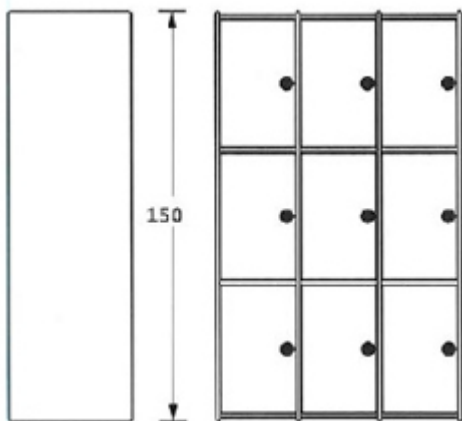

Udgivet på *Stina System Inventar ApS* (<http://www.stina.dk>)

[Hjem](#) > M2073

•

M2073

Mål:

Højde: 150 cm

Dybde: 45 cm

Bredde: Indv. mål er standard 28 cm, og kan laves mindre uden ekstra omkostninger

Lås: Møbellås med 2 nøgler pr. lås - kan leveres med 5-stiftet Ruko cylinderlås

Rumhøjde: 47 cm

Leveres i moduler med 1 - 4 søjler i bredden

Kan leveres med skrå top

Kan også udføres som gulvmodel på sokkel