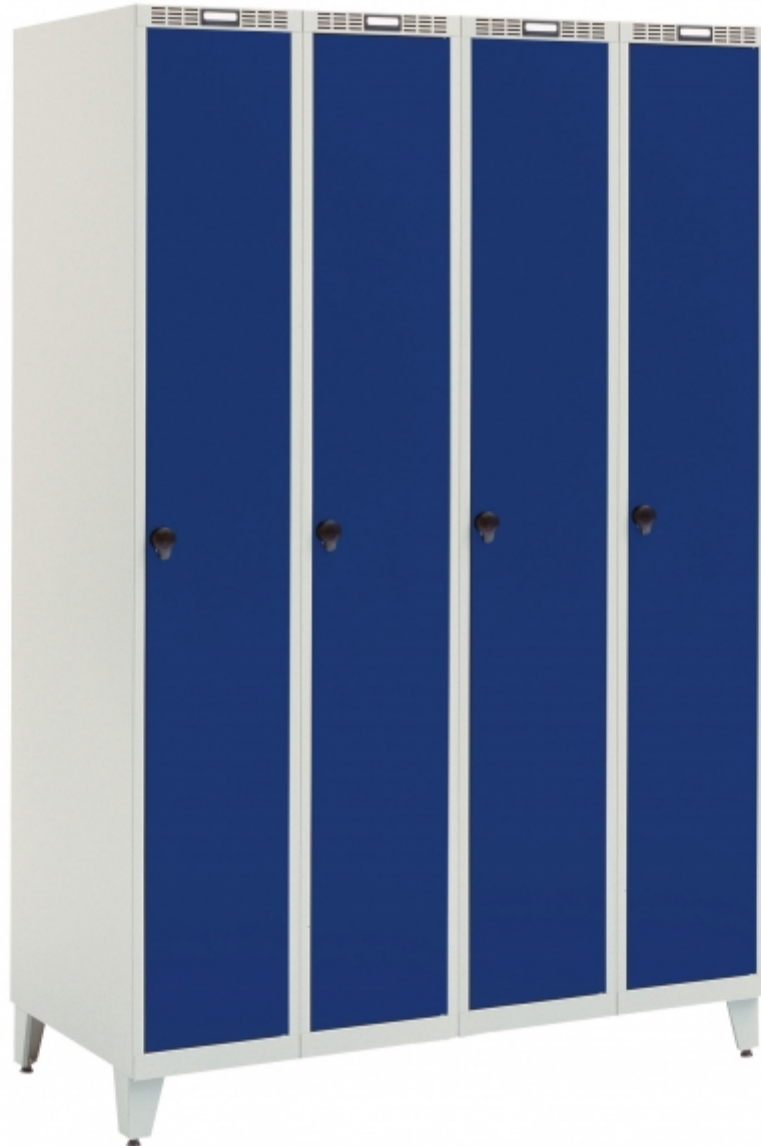

Udgivet på *Stina System Inventar ApS* (<http://www.stina.dk>)

[Hjem](#) > Garderobeskab

•

Garderobeskab

Vores garderobeskabe er et omfattende modulopbygget sortiment. Garderobeskabe dækker mange forskellige behov og anvendes ofte på f.eks. arbejdspladser, hvor der er behov for opbevaring af civil- eller arbejdstøj.

Skabenes konstruktion

Skabene er fuldsvejst og konstrueret med dobbeltplade låger som giver et særdeles robust skab, som med garanti kan holde til at blive brugt hver eneste dag. Et kraftigt dørstop sikrer desuden at lågen ikke åbner mere end 90 grader og beskadiger naboskabet.

Skabene indvendigt

I alle skabe er der indvendigt en bøjlestang med dobbeltkrog til alle former for beklædning og på skabets inderside er monteret en håndklædekrog. Der er desuden

mulighed for tilkøb af diverse former for tilbehør så som spejl, småtingsbakke, flytbar skilleplade mm, så skabene kan tilpasses den enkelte persons behov.

Søjlebredde 30 cm(1-4 søjler) eller 40 cm (1-3 søjler) 30-20 cm(GD 1 søjle)

Dybde 55 cm

Højde uden sokkel 174 cm

Lågerne er udført som dobbelt plade ståldøre med håndklædekrog

Skjulte hængsler

Perforeret galvaniseret bund